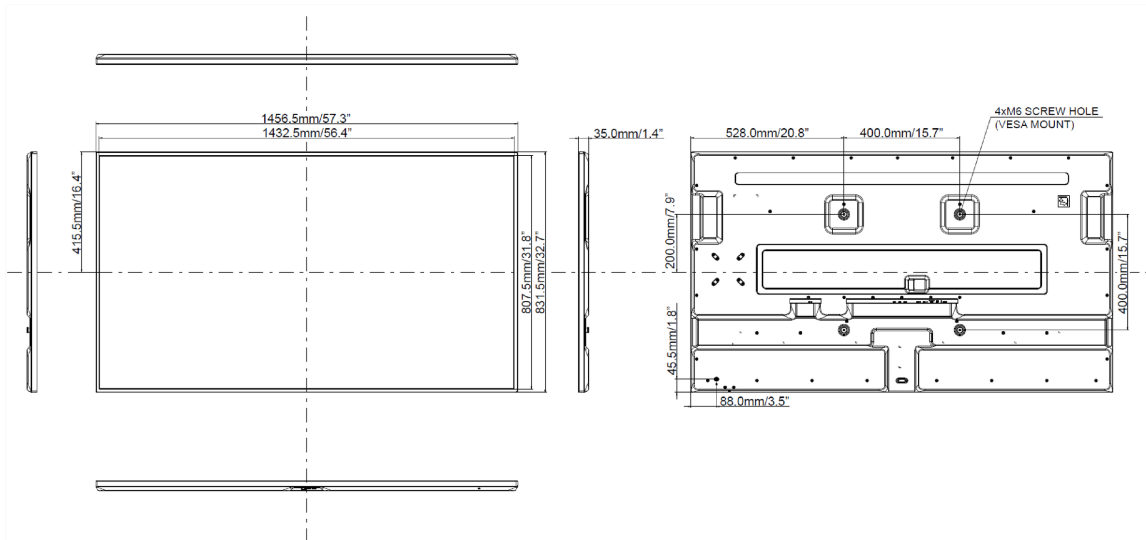

ProLite LH6570UHB

Alle Warenzeichen sind eingetragene Handelsmarken. Irrtum und Änderungen in den Spezifikationen vorbehalten. Alle LCD's erfüllen die ISO-9241-307:2008 Pixelfehlerklasse.

© IIYAMA CORPORATION. ALL RIGHTS RESERVED